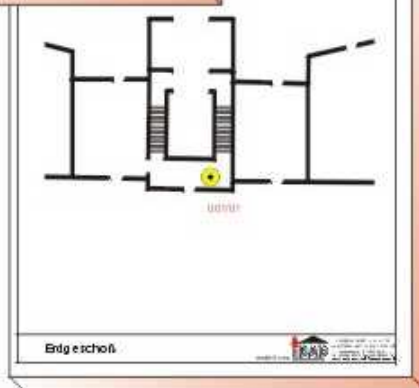

## Für die Brandmeldezentrale: Meldergruppenkarten

Brandschutz

Service

Melderlaufkarte,  
1. Seite

Meldergruppenkarten werden nach der Art der Melder unterschieden.

Meldergruppenkarten für:

- Druckknopfmelder,
- automatische Melder (Infrarot-Melder, Gasmelder u.ä.)
- Lüftungsmelder (Melder zur Überwachung von LTA-Anlagen)
- Sprinklermelder (Melder zur Überwachung der Sprinkleranlage)

Melderlaufkarte,  
2. Seite

Die Meldergruppenkarten oder Laufkarten dienen der Feuerwehr zum schnellen Auffinden der Brandstelle nach Alarmauslösung in der Brandmeldezentrale. Ihre Erarbeitung erfolgt unter Beachtung der jeweils gültigen Vorschriften und in Abstimmung mit den zuständigen Feuerwehr bzw. Brandschutzbehörden.