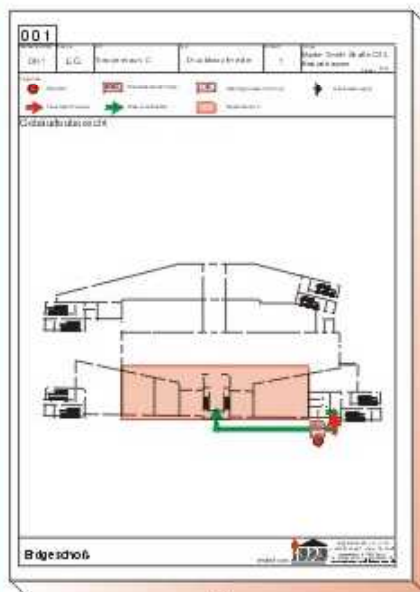

## Für die Brandmeldezentrale: Meldergruppenkarten

Brandschutz

Service

Melderlaufkarte,  
1. Seite

Meldergruppenkarten werden nach der Art der Melder unterschieden.

Meldergruppenkarten für:

- Druckknopfmelder,
- automatische Melder (Infrarot-Melder, Gasmelder u.ä.)
- Lüftungsmelder (Melder zur Überwachung von LTA-Anlagen)
- Sprinklermelder (Melder zur Überwachung der Sprinkleranlage)

Melderlaufkarte,  
2. Seite

Die Meldergruppenkarten oder Laufkarten dienen der Feuerwehr zum schnellen Auffinden der Brandstelle nach Alarmauslösung in der Brandmeldezentrale. Ihre Erarbeitung erfolgt unter Beachtung der jeweils gültigen Vorschriften und in Abstimmung mit den zuständigen Feuerwehr bzw. Brandschutzbehörden.